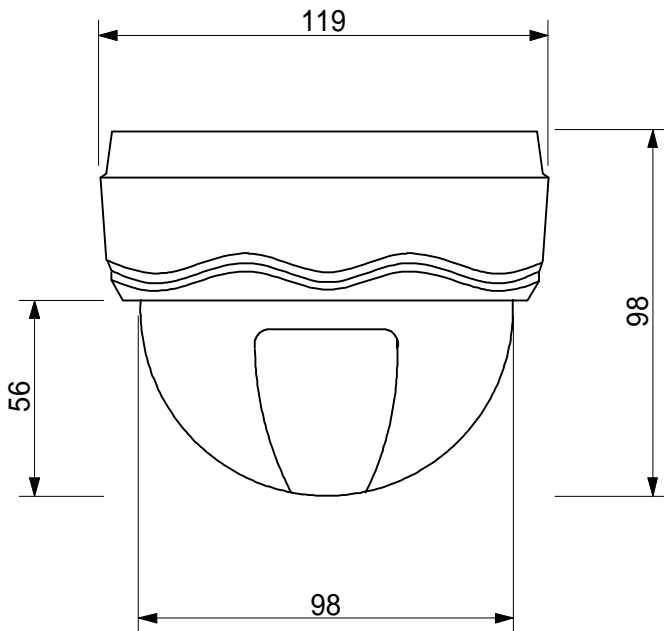

裏面

ワケブル電源エッジへ

マウントプレート  
(付属品)

天井取付ネジ穴4.5mm  
取付ネジ3本付属

撮像素子	1/3型CCD	自動ホワイトバランス	2,500° K ~ 9,200° K
有効画素数	41万画素	AGC	ON / OFF
解像度	480TV本	B.L.C	ON / OFF
映像出力	1Vp-p 75	AES	ON / OFF
同期方式	内部	フリッカーレス	ON / OFF
S / N比	48dB	レンズ	f=3.5 ~ 8.0mm / F1.6
最低照度	0.25ルクス (F / 1.6)	作動温度	-25 ~ +60
消費電力	2.5W	質量	450g
電源	ワケブル電源エッジより		

承認	川上	作図担当	宮崎
設計年月日			
記事			
備考			

株式会社アイネットジャパン  
I-NET JAPAN Co., Ltd.

品名	パリフォーカル ドーム型カラーカメラ		
規格	K39CDV-PTC		
縮尺	1 / 2	図面番号	