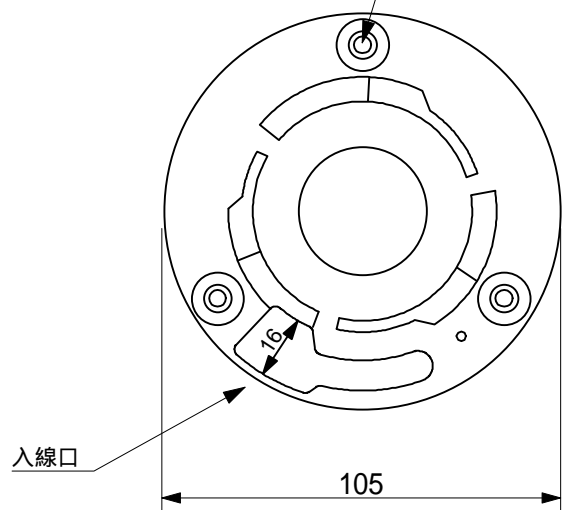

裏面

ワケブル電源エッジへ

マウントプレート  
(付属品)

天井取付ネジ穴4.5mm  
取付ネジ3本付属

撮像素子	1/3型CCD	自動ホワイトバランス	2,500° K ~ 9,200° K
有効画素数	41万画素	AGC	ON / OFF
解像度	480TV本	B.L.C	ON / OFF
映像出力	1Vp-p 75	AES	ON / OFF
同期方式	内部	フリッカーレス	ON / OFF
S / N比	48dB	レンズ	f=3.5 ~ 8.0mm / F1.6
最低照度	0.25ルクス (F / 1.6)	作動温度	-25 ~ +60
消費電力	2.5W	質量	450g
電源	ワケブル電源エッジより		

承認	川上	作図担当	宮崎
設計年月日			
記事			
備考			

株式会社アイネットジャパン  
I-NET JAPAN Co., Ltd.

品名	パリフォーカル ドーム型カラーカメラ		
規格	K39CDV-PTC		
縮尺	1 / 2	図面番号	