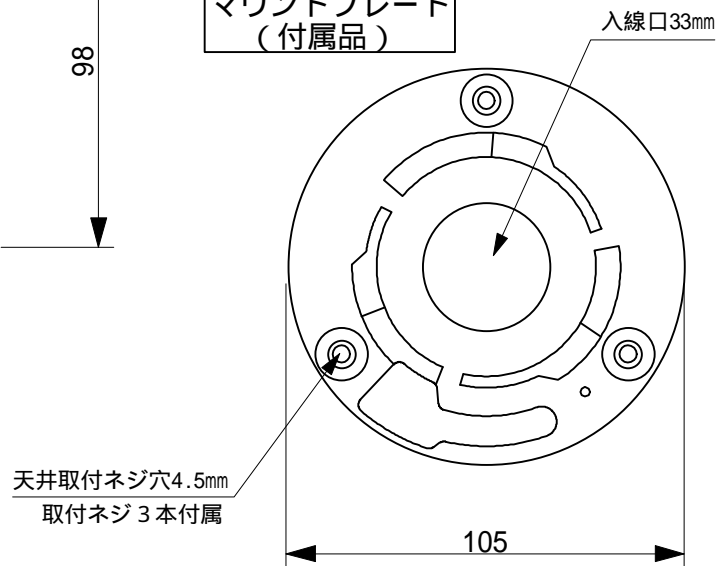

マウントプレート  
(付属品)

撮像素子	1/3型CCD	ホワイトバランス	ATW
有効画素数	27万画素	AGC最大	ON / OFF
解像度	380TV本	B.L.C	ON / OFF
映像出力	1Vp-p 75	AES	ON:1/60 ~ 1/100,000秒 OFF:1/60秒
同期方式	内部	フリッカーレス	ON / OFF
S / N比	48dB	レンズ	f=3.5 ~ 8.0mm / F1.6
最低照度	0.2ルクス (F / 2.0)	作動温度	-10 ~ +50
消費電力	1.2W	質量	220g
電源	DC12V		

承認	川上	作図担当	宮崎
作図年月日			
記事			
備考			

**株式会社アイネットジャパン**  
I-NET JAPAN Co., Ltd.

品名	パリフォーカル ドーム型カラーカメラ		
規格	K38CDV-1E		
縮尺	1 / 2	図面番号	