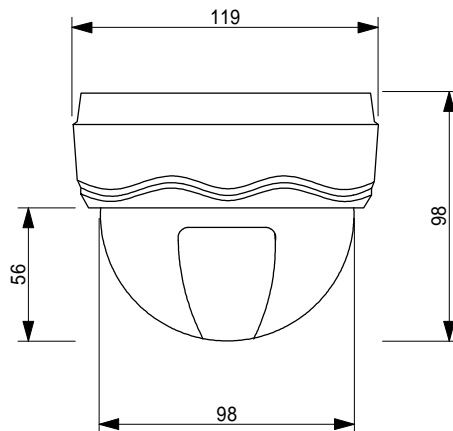

K39CDV-1E
K38CDV-1E

・バリフォーカルレンズ搭載

K39CDV-1E 定価 ¥82,000
K38CDV-1E 定価 ¥67,000

仕様	K39CDV-1E	K38CDV-1E
撮像素子	1/3インチCCD	1/3インチCCD
有効画素数	41万画素	27万画素
解像度	480TV本	380TV本
映像出力	1Vp-p 75Ω	1Vp-p 75Ω
同期方式	内部	内部
S / N 比	48dB	48dB
最低照度	0.25ルクス (F/1.6)	0.2ルクス (F/2.0)
消費電力	2.5W	1.2W
電源	DC12V	DC12V
ホワイトバランス	自動 2,500°K~9,200°K	ATW
A G C	ON/OFF	ON/OFF
B L C	ON/OFF	ON/OFF
A E S	ON/OFF	ON:1/60~1/100,000秒 OFF:1/60秒
フリッカーレス	ON/OFF	ON/OFF
レンズ	f=3.5~8.0mm オートアイリス	f=3.5~8.0mm オートアイリス
作動温度	-25°C~+60°C	-25°C~+60°C
質量	380g	380g
寸法	119(D)×98(H)mm	119(D)×98(H)mm