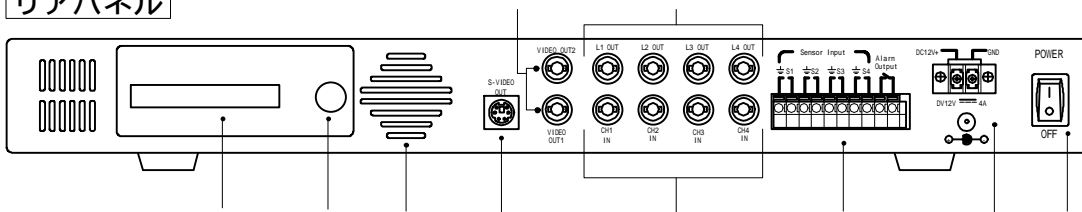

フロントパネル

リアパネル

フロントパネル		リアパネル		映像入力/ループスルー	
電源表示灯		外部ハードディスク接続プラグ		映像出力 (3出力)	4ch 出力1, 2 : 1Vp-p 75 出力3 : Y/C
表示画面切替ボタン		外部ハードディスク電源		動き検知機能	有
録画開始ボタン		冷却ファン		映像損失アラーム	有
再生ボタン		S-VIDEO端子		録画フレーム比率	NTSC リアルタイム(4分割モード) 60コマ/秒 /4ch 調整可能
一時停止		映像出力 1, 2		録画スケジュール	自動継続 / センサーアラーム / 録画なし
巻戻し		ループスルー出力 1 ~ 4		解像度(画面/録画)	720 x 480 520TV本
早送り		映像入力 1 ~ 4		圧縮方式	MJPEG ; High, Normal, Low 画質調整可能
停止ボタン		センサー入力 x 4、アラーム出力 x 1		HDD (IDE)	最大 : 130GB x 2 (内部 x 1、外部 x 1)
選択ボタン		電源入力		検 索	モード : 時間、日付、カメラ、画面
メニューボタン		電源スイッチ		センサー / アラーム	4入力、1出力
上下カーソル移動				電 源	DC12V 33W
ハードディスクカートリッジ				作動温度	-10 ~ 45 質 量 4.7kg