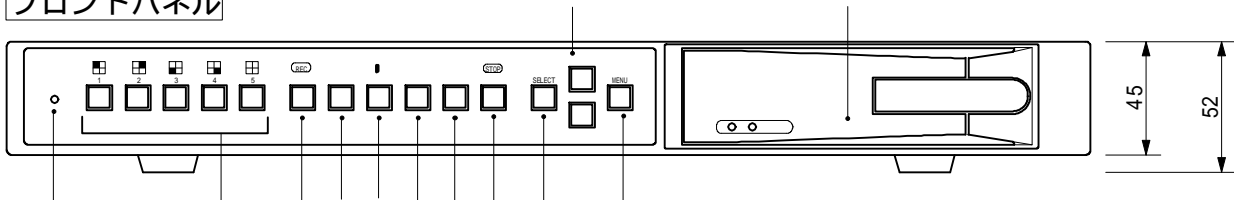

フロントパネル

リアパネル

フロントパネル		リアパネル		映像入力/ループスルー	
電源表示灯		外部ハードディスク接続プラグ		映像出力 (3出力)	4ch 出力1, 2 : 1Vp-p 75 出力3 : Y/C
表示画面切替ボタン		外部ハードディスク電源		動き検知機能	有
録画開始ボタン		冷却ファン		映像損失アラーム	有
再生ボタン		S-VIDEO端子		録画フレーム比率	NTSC リアルタイム(4分割モード) 60コマ/秒 /4ch 調整可能
一時停止		映像出力 1, 2		録画スケジュール	自動継続 / センサーアラーム / 録画なし
巻戻し		ループスルー出力 1 ~ 4		解像度(画面/録画)	720 x 480 520TV本
早送り		映像入力 1 ~ 4		圧縮方式	MJPEG ; High, Normal, Low 画質調整可能
停止ボタン		センサー入力 x 4、アラーム出力 x 1		HDD (IDE)	最大 : 130GB x 2 (内部 x 1、外部 x 1)
選択ボタン		電源入力		検 索	モード : 時間、日付、カメラ、画面
メニューボタン		電源スイッチ		センサー / アラーム	4入力、1出力
上下カーソル移動				電 源	DC12V 33W
ハードディスクカートリッジ				作動温度	-10 ~ 45 質 量 4.7kg

承認	川上	作図担当	宮崎	株式会社アイネットジャパン <i>I-NET JAPAN Co., Ltd.</i>	品名	4chハードディスクレコーダー		
日付	2004年10月(改訂)				規格	K-DVR-4D		
図面番号					縮尺	1 / 3	単位	mm
備考								