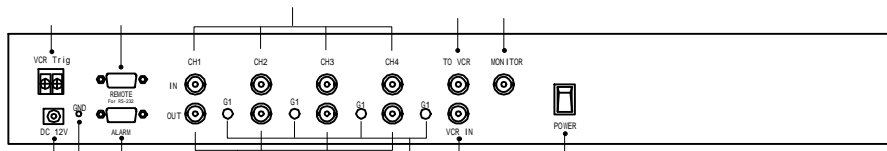

フロントパネル

リアパネル

1	セットアップスイッチ	10	R S - 2 3 2 コネクター
2	V C R スイッチ	11	カメラ入力
3	シーケンシャルスイッチ	12	カメラ出力
4	チャンネル選択スイッチ	13	利得操作入力
5	4分割画面スイッチ	14	V C R 出力
6	電源 L E D	15	モニター出力
7	電 源	16	V C R 入力
8	接 地	17	電源スイッチ
9	アラーム入力	18	V C R 接続コネクター

仕 様	
VCR再生入力	1 V p - p , 7 5
映像出力	モニター出力 : 1 系統 1Vp-p , 75 VCR出力 : 1 系統 1Vp-p , 75 ループ出力 : 4 系統 1Vp-p , 75
カメラタイトル 時間 / 日付	それぞれのカメラに 8 文字まで入力可能 バックアップ電源に時計内蔵
アラーム入力タイプ	NO 又は NC 選択可
アラームタイプ	映像損失、アラーム検知
アラーム入力	4 系統
カメラ静止時間	有
アラーム継続時間	有
映像利得操作	各チャンネル入力
解像度	1024 × 512
セキュリティーロック	有
プリアンプ ON/OFF スイッチ	有
作動温度	0 ~ 5 0
消費電力	D C 1 2 V 1 0 W
寸 法	350 (W) × 280 (D) × 44.4 (H) mm
質 量	3 . 4 kg