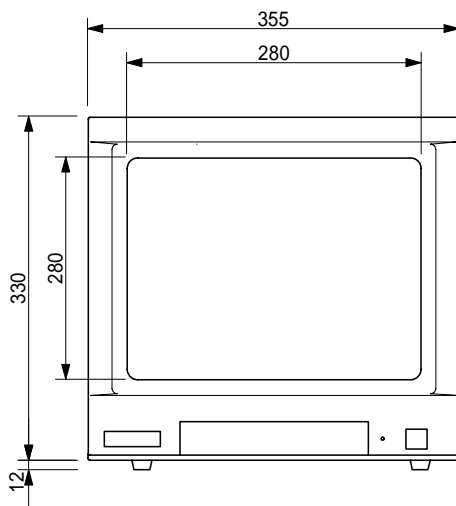

CH-1416

定価 ¥49,000

仕 様	
ブ ラ ウ ン 管	14型
電 源	AC90~260V
消 費 電 力	80W
走 査 方 式	NTSC/PAL(切換スイッチ付)
入 力 信 号	Y/C 信号→ Y:1.0Vp-p 75Ω C:0.285Vp-p 75Ω
水 平 解 像 度	400TV 本
入 力 コ ネ ク タ ー	CVBS-BNC、R.G.B. H+V-BNC、Y/C 4ピン
ス ピ ー カ ー シ ス テ ム	8Ω/1.5W
ス ピ ー カ ー 入 力	1KΩ
外 部 操 作	コントラスト/明るさ/カラー/鮮明度/色調/*ボリューム
作 動 温 度	-10°C~50°C
寸 法	355(W)×340(H)×370(D)mm
質 量	17kg