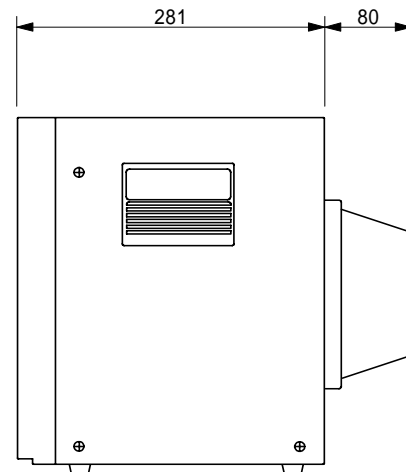

CH-1416

定価 ¥49,000

仕 様	
ブ ラ ウ ン 管	14型
電 源	AC90~260V
消 費 電 力	80W
走 査 方 式	NTSC/PAL(切換スイッチ付)
入 力 信 号	Y/C 信号→ Y:1.0Vp-p 75Ω C:0.285Vp-p 75Ω
水 平 解 像 度	400TV 本
入 力 コ ネ ク タ ー	CVBS-BNC、R.G.B. H+V-BNC、Y/C 4ピン
ス ピ ー カ ー シ ス テ ム	8Ω/1.5W
ス ピ ー カ ー 入 力	1KΩ
外 部 操 作	コントラスト/明るさ/カラー/鮮明度/色調/*ボリューム
作 動 温 度	-10°C~50°C
寸 法	355(W)×340(H)×370(D)mm
質 量	17kg